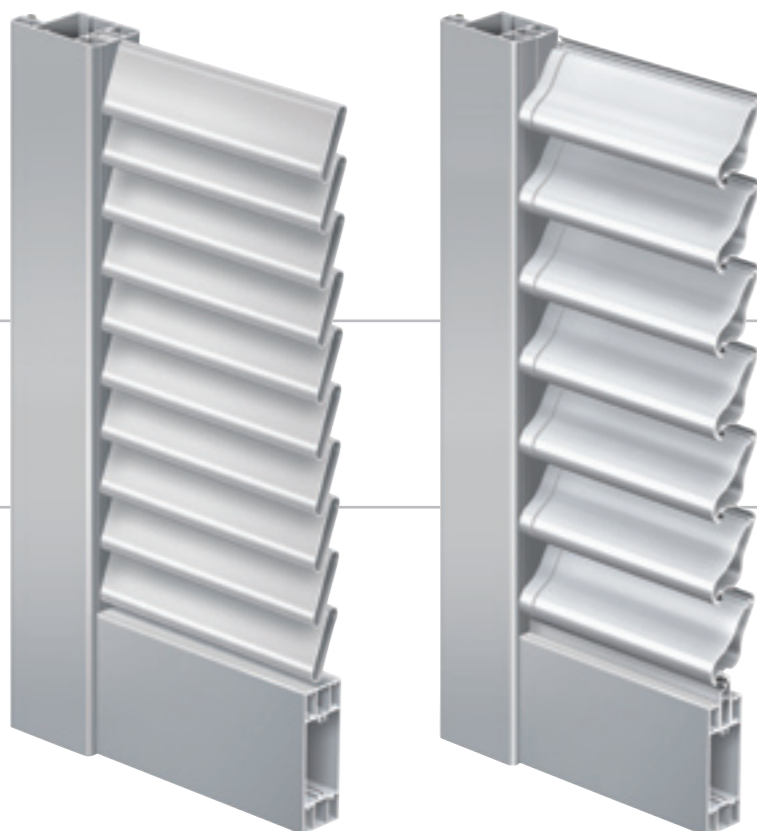

Sistema Persiana Elba
in Alluminio.

Un'alternativa dallo stile marcato.

C'è chi apprezza le persiane in pvc, altri invece le preferiscono in alluminio. Entrambe hanno i loro punti di forza.

Decidete Voi stessi quale materiale adottare.

Noi Ve li offriamo tutti e due.

Il sistema di persiane Elba è in alluminio - quindi leggero e al tempo stesso solido, grazie soprattutto alle particolari caratteristiche statiche delle giunzioni angolari. Le persiane in alluminio del sistema Elba vengono realizzate in diverse versioni: con lamelle fisse o mobili, oppure con un tamponamento di profili a pannello. Naturalmente per tutte le varianti è disponibile un'ampia gamma di colori Uni e decorazioni legno.

Le persiane sono disponibili in tantissime forme e colori e ciò permette di determinare in modo deciso il carattere di una casa.

Le caratteristiche:

- Sistema di persiane in profili di alluminio con lamelle mobili o fisse.
- Il tamponamento è disponibile anche con profili a pannello con uno spessore di 24 mm.
- La persiana può essere applicata direttamente alla finestra, al muro, oppure ad un apposito controtelaio.
- Ottima staticità e massima solidità grazie alla giunzione angolare.
- Ottima protezione termica, oscurante e contro gli agenti atmosferici.
- Vasta scelta di colori UNI e decorazioni legno.
- Per una perfetta adesione del film tutti i profili sono stati elossidati e pre-verniciati.
- Facile cura e manutenzione.
- Chiusura persiane con dispositivo di bloccaggio, a scelta con cerniere lunghe, angolari o regolabili.