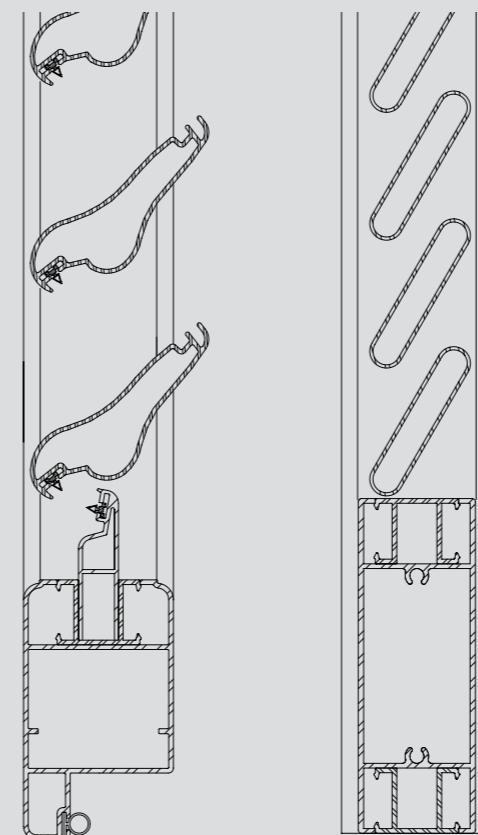

Noi Ve li offriamo tutti e due.

Il sistema di persiane Elba è in alluminio - quindi leggero e al tempo stesso solido, grazie soprattutto alle particolari caratteristiche statiche delle giunzioni angolari. Le persiane in alluminio del sistema Elba vengono realizzate in diverse versioni: con lamelle fisse o mobili, oppure con un tamponamento di profili a pannello. Naturalmente per tutte le varianti è disponibile un'ampia gamma di colori Uni e decorazioni legno.

Le persiane sono disponibili in tantissime forme e colori e ciò permette di determinare in modo deciso il carattere di una casa.

Le caratteristiche:

- Sistema di persiane in profili di alluminio con lamelle mobili o fisse.
- Il tamponamento è disponibile anche con profili a pannello con uno spessore di 24 mm.
- La persiana può essere applicata direttamente alla finestra, al muro, oppure ad un apposito controtelaio.
- Ottima staticità e massima solidità grazie alla giunzione angolare.
- Ottima protezione termica, oscurante e contro gli agenti atmosferici.
- Vasta scelta di colori UNI e decorazioni legno.
- Per una perfetta adesione del film tutti i profili sono stati elossidati e pre-verniciati.
- Facile cura e manutenzione.
- Chiusura persiane con dispositivo di bloccaggio, a scelta con cerniere lunghe, angolari o regolabili.

Lamella mobile

Lamella fissa

► Dati tecnici