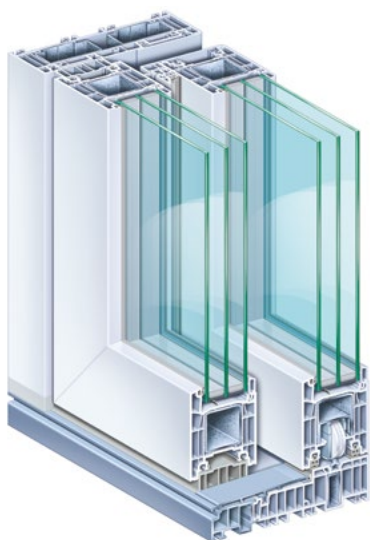

Ce système moderne s'associe à un maniement facilité et une isolation thermique accrue.

Que vous construisiez ou rénoviez, la porte levante coulissante PremiDoor 76 est la solution parfaite pour réaliser tous vos projets d'ouverture.

JUSTE UNE ÉVIDENCE

PremiDoor 76 et PremiDoor 76 lux.

PremiDoor 76

| | | |
|---|--|---|
| ✓ | Hauteur jusqu'à 2,60 m Largeur jusqu'à 6,50 m | ✓ |
| ✓ | Vitrage double ou triple jusqu'à 50 mm d'épaisseur | ✓ |
| ✓ | Isolation thermique optimale jusqu'à 1,2 W (m ² K) avec un double vitrage (Ug = 1,1) 0.76 W(m ² K) avec un triple vitrage (Ug = 0,5) | ✓ |
| ✓ | Affaiblissement phonique jusqu'à 42 dB | ✓ |
| ✓ | Protection contre l'intrusion jusqu'à la classe de résistance RC2 (WK2) | ✓ |
| ✓ | Possibilité de motorisation | ✓ |
| ✓ | Seuil plat possible | ✓ |
| | Clair de jour maximisé grâce au profilé d'ouvrant réduit | ✓ |

Vous êtes préoccupés par l'isolation thermique, acoustique, et la sécurité contre l'intrusion ?

PremiDoor 76 répond à toutes vos exigences.

La porte levante coulissante existe en modèle classique mais également en version architecturale, PremiDoor 76 lux, pour une abondance de lumière naturelle.

Grâce à une conception intelligente, les traverses d'encadrement sont réduites pour vous offrir un design fin et élégant augmentant significativement le clair de jour de 11%.

11%
DE LUMIÈRE
EN PLUS

PremiDoor 76 lux