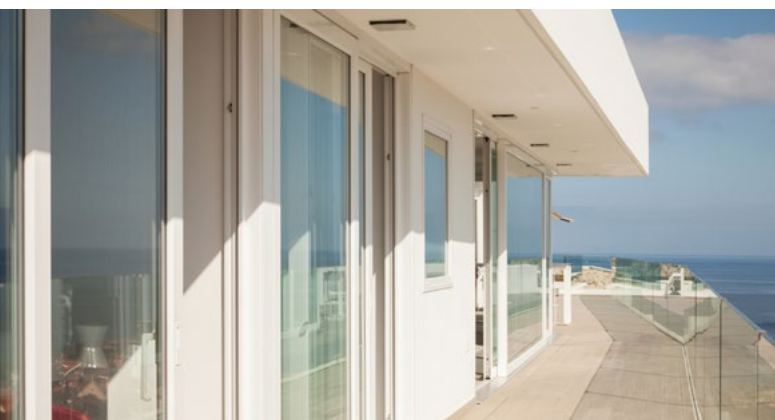

GRANDIOSE ET ...

AluClip, la color'attitude

Facile d'entretien, résistant, élégant et économique, tels sont les avantages d'un profilé en matière PVC combiné à un capotage en alu. En outre, la gamme de couleurs est illimitée.