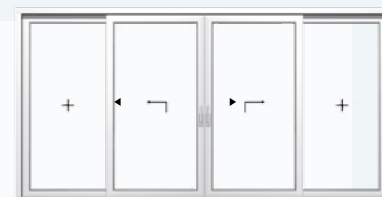

Quelques possibilités de combinaison pour PremiDoor 76 et Premidoor 76 lux:

Schéma A
un vitrage fixe et un ouvrant levant coulissant

Schéma K
un vitrage fixe et deux ouvrants levants coulissants

Schéma C
deux vitrages fixes et deux ouvrants levants coulissants