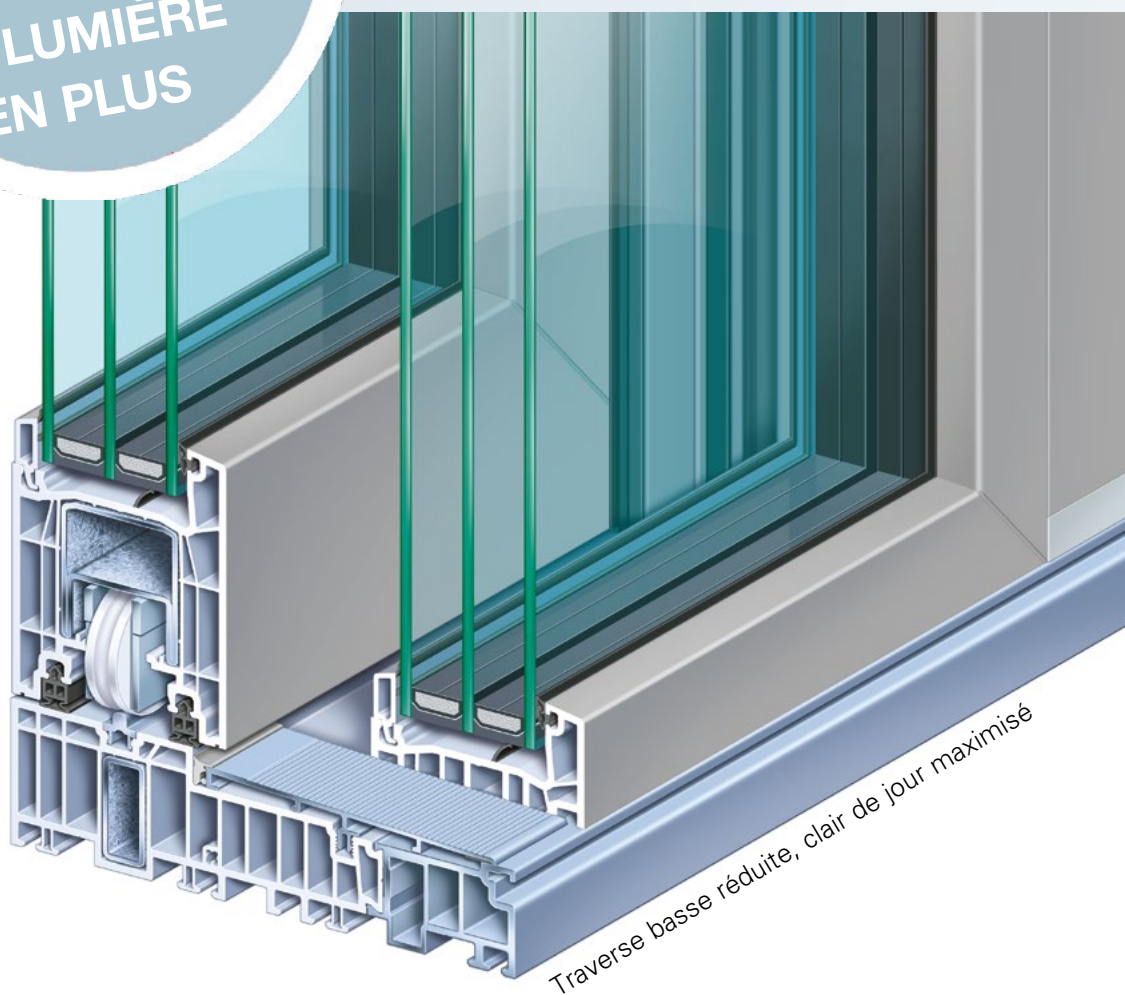

Ce système moderne s'associe à un maniement facilité et une isolation thermique accrue.

Que vous construisiez ou rénoviez, la porte levante coulissante PremiDoor 76 est la solution parfaite pour réaliser tous vos projets d'ouverture.

Vous êtes préoccupés par l'isolation thermique, acoustique, et la sécurité contre l'intrusion ?

PremiDoor 76 répond à toutes vos exigences.

La porte levante coulissante existe en modèle classique mais également en version architecturale, PremiDoor 76 lux, pour une abondance de lumière naturelle.

Grâce à une conception intelligente, les traverses d'encadrement sont réduites pour vous offrir un design fin et élégant augmentant significativement le clair de jour de 11%.

11%
DE LUMIÈRE
EN PLUS

PremiDoor 76 lux

Traverse basse réduite, clair de jour maximisé

GRANDIOSE ET ...

AluClip, la color'attitude

Facile d'entretien, résistant, élégant et économique, tels sont les avantages d'un profilé en matière PVC combiné à un capotage en alu. En outre, la gamme de couleurs est illimitée.