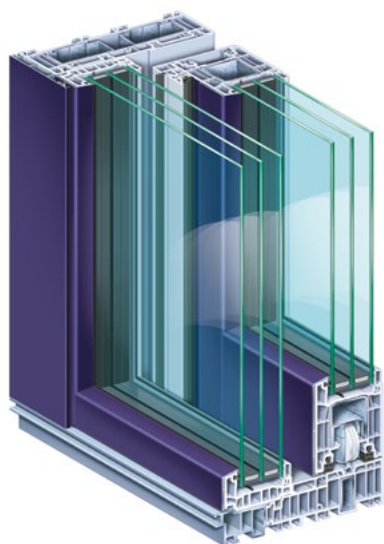

VIVEZ L'HORIZON PLEINEMENT...

PremiDoor 76
Porte levante coulissante

KÖMMERLING®
FENÊTRE PVC PREMIUM

Une architecture
moderne
fascinante
grâce à de
grandes baies
vitrées.

**PLUS DE LUMIÈRE.
PLUS DE CONFORT.
PLUS DE VISION.**

JUSTE UNE ÉVIDENCE

PremiDoor 76 et PremiDoor 76 lux.

PremiDoor 76

| | | |
|---|--|---|
| ✓ | Hauteur jusqu'à 2,60 m Largeur jusqu'à 6,50 m | ✓ |
| ✓ | Vitrage double ou triple jusqu'à 50 mm d'épaisseur | ✓ |
| ✓ | Isolation thermique optimale jusqu'à 1,2 W (m ² K) avec un double vitrage (Ug = 1,1) 0.76 W(m ² K) avec un triple vitrage (Ug = 0,5) | ✓ |
| ✓ | Affaiblissement phonique jusqu'à 42 dB | ✓ |
| ✓ | Protection contre l'intrusion jusqu'à la classe de résistance RC2 (WK2) | ✓ |
| ✓ | Possibilité de motorisation | ✓ |
| ✓ | Seuil plat possible | ✓ |
| | Clair de jour maximisé grâce au profilé d'ouvrant réduit | ✓ |

Vous êtes préoccupés par l'isolation thermique, acoustique, et la sécurité contre l'intrusion ?

PremiDoor 76 répond à toutes vos exigences.

La porte levante coulissante existe en modèle classique mais également en version architecturale, PremiDoor 76 lux, pour une abondance de lumière naturelle.

Grâce à une conception intelligente, les traverses d'encadrement sont réduites pour vous offrir un design fin et élégant augmentant significativement le clair de jour de 11%.

11%
DE LUMIÈRE
EN PLUS

PremiDoor 76 lux